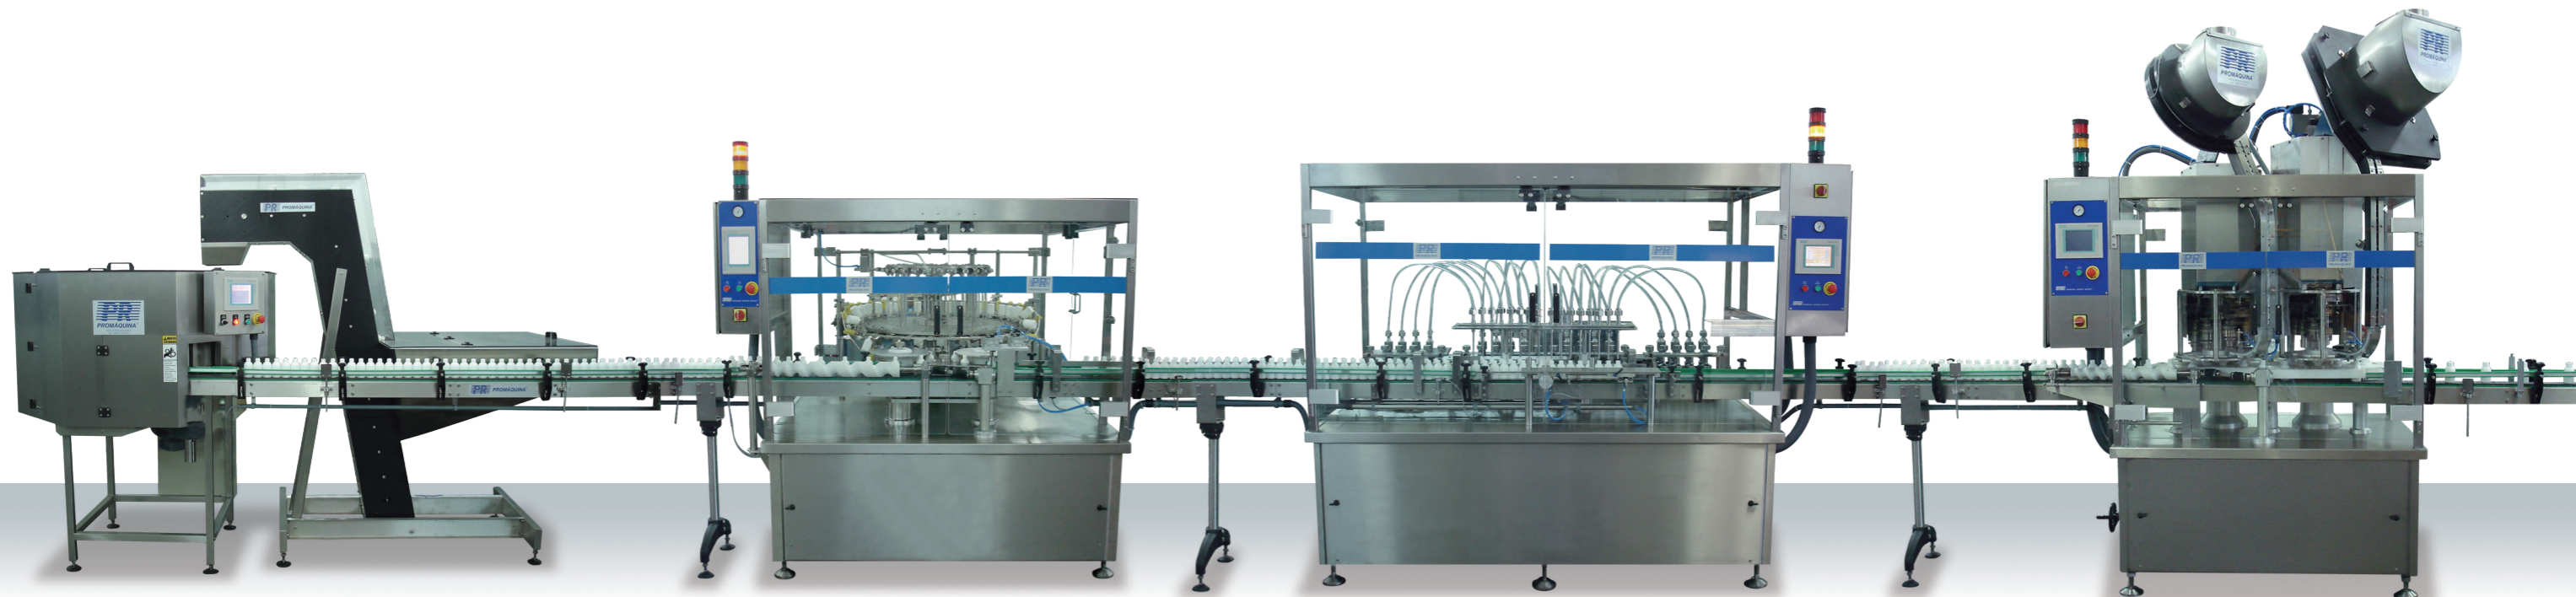

Precisão e produtividade é Promáquina

A PROMÁQUINA é especialista em oferecer para a sua embalagem e produto a solução completa de envase, de acordo com a sua necessidade!

Empresa brasileira fabricante de máquinas e linhas completas. Desde 1988 a PROMÁQUINA investe em alta tecnologia e proporciona aos seus clientes o máximo de flexibilidade e qualidade completa em suas linhas.

Mantém como característica principal executar projetos TURN-KEY e tem como alvo a paixão em atender bem e manter uma parceria de confiança junto aos seus clientes, o que tem proporcionado à PROMÁQUINA o mérito de estar presente nas principais indústrias dos segmentos: Farmacêutico, Cosmético, Químico, Alimentício, Bebidas e outros.

Promáquina, precisión y productividad

PROMÁQUINA es especialista en ofrecer a sus embalajes la solución completa de envases.

Empresa brasileña fabricante de máquinas y líneas completas de llenado. Desde 1988 PROMÁQUINA invierte en alta tecnología y proporciona a sus clientes máxima flexibilidad y calidad completa en sus líneas.

Mantiene como característica principal la gestión profesional en ejecutar proyectos TURN-KEY y tiene como misión la pasión en atender bien y mantener una relación de confianza con sus clientes, lo que le ha rendido a PROMÁQUINA el mérito de estar presente en las principales industrias: Farmacéuticas, Cosméticas, Químicas, Alimenticios , Bebidas y Otros.

Unscramble

Posicionador de frascos / Posicionador de Botellas

Rinser Machine

Lavadora de Frascos - Lavadora de Frascos

Filling Machine

Enchedora de Frascos / Llenadora de Frascos

Capper Machine

Tampadora / Tapadora

Filling and capping solutions

- Unscramble
- Rinser Machine
- Filling Machine
- Capper Machine
- Labeling Machine
- End of Line
- Tube Filling Machine
- Cartoning Machine
- Sleeve Applicator
- Counter Machine

Sistemas de Envase e Fechamento de Embalagens

- Posicionador de Frascos
- Lavadora de Frascos
- Enchedora de Frascos
- Tampadora
- Rotuladora
- Final de Linha
- Enchedora de Bisnagas
- Encartuchadora
- Aplicador de Sleeve
- Máquina Contadora

Sistemas de Llenado y Cierre de Envases

- Posicionador de Botellas
- Lavadora de Frascos
- Llenadora de Frascos
- Tapadora
- Etiquetadora
- Final de Línea
- Llenadora de Tubos
- Estuchadora
- Aplicadora de Sleeve
- Máquina Contadora